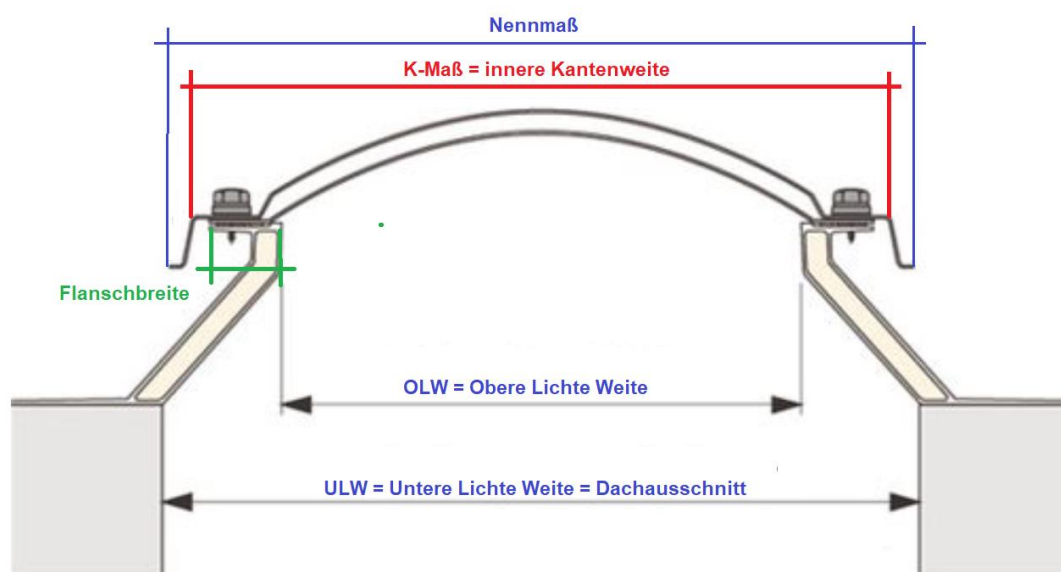

E-Mail: info@liku24.de

Checkliste für Sanierung Lichtkuppel Oberschale

Welchen Typ an Oberschale haben Sie?

Variante 1: Lichtkuppel mit Schraubkappen?

Nennen Sie uns ihr K-Maß: _____(cm)

Nennen Sie uns ihr OLW Maß: _____(cm)

Nennen Sie uns ihre Flanschbreite: _____(cm)

Variante 2: Lichtkuppel Oberschale eingefasst in weißen Kunststoffrahmen

Lichtkuppel Oberschale eingefasst in weißen Kunststoffrahmen?

Nennen Sie uns ihr K-Maß: _____(cm)